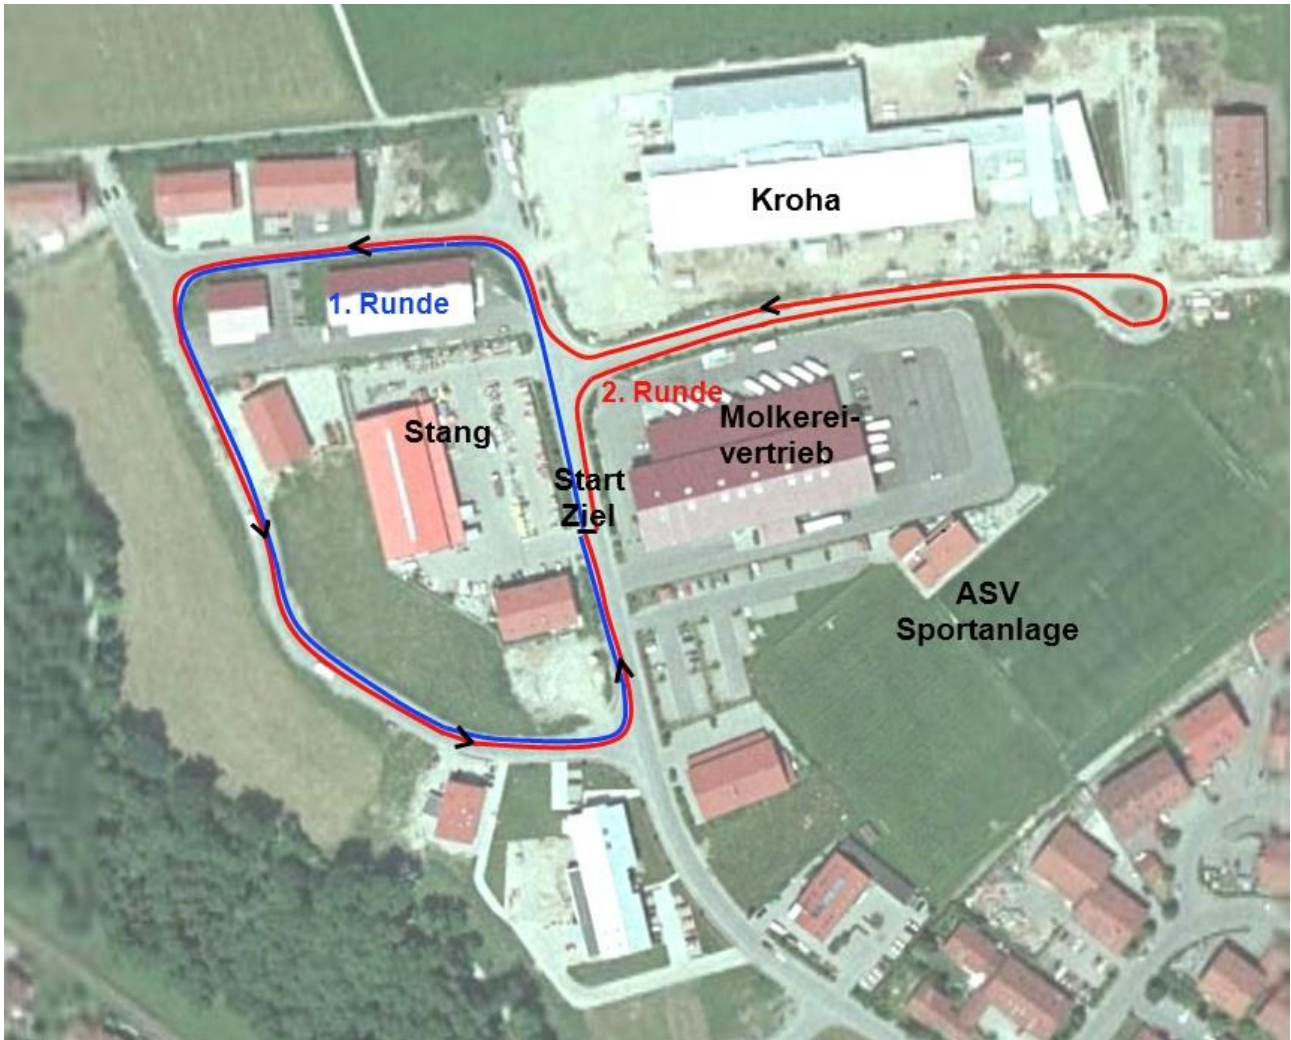

Schüler B

Laufstrecke 1600 m
Jahrgänge 2005-2006

Miesbacher Schülertriathlon