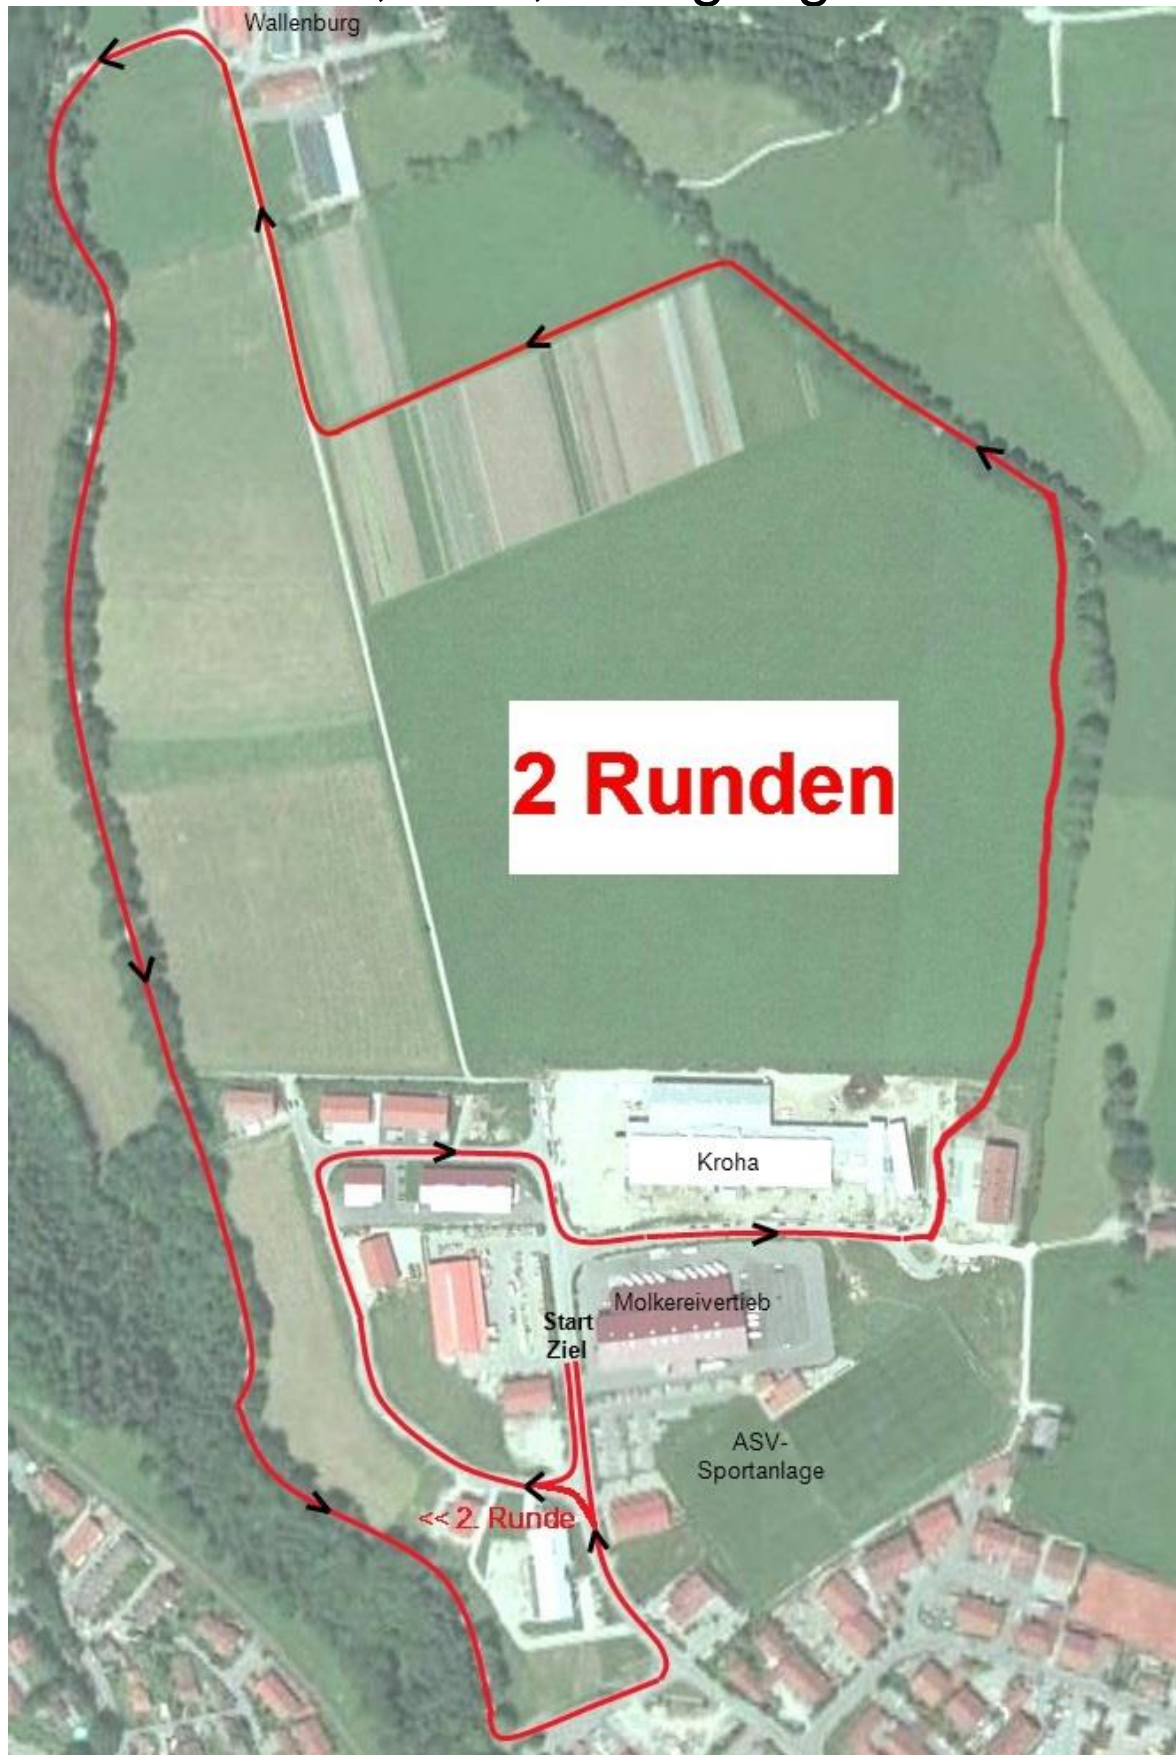

# Schüler B

Radstrecke 6,1 km, Jahrgänge 2005-2006

Miesbacher Schülertriathlon