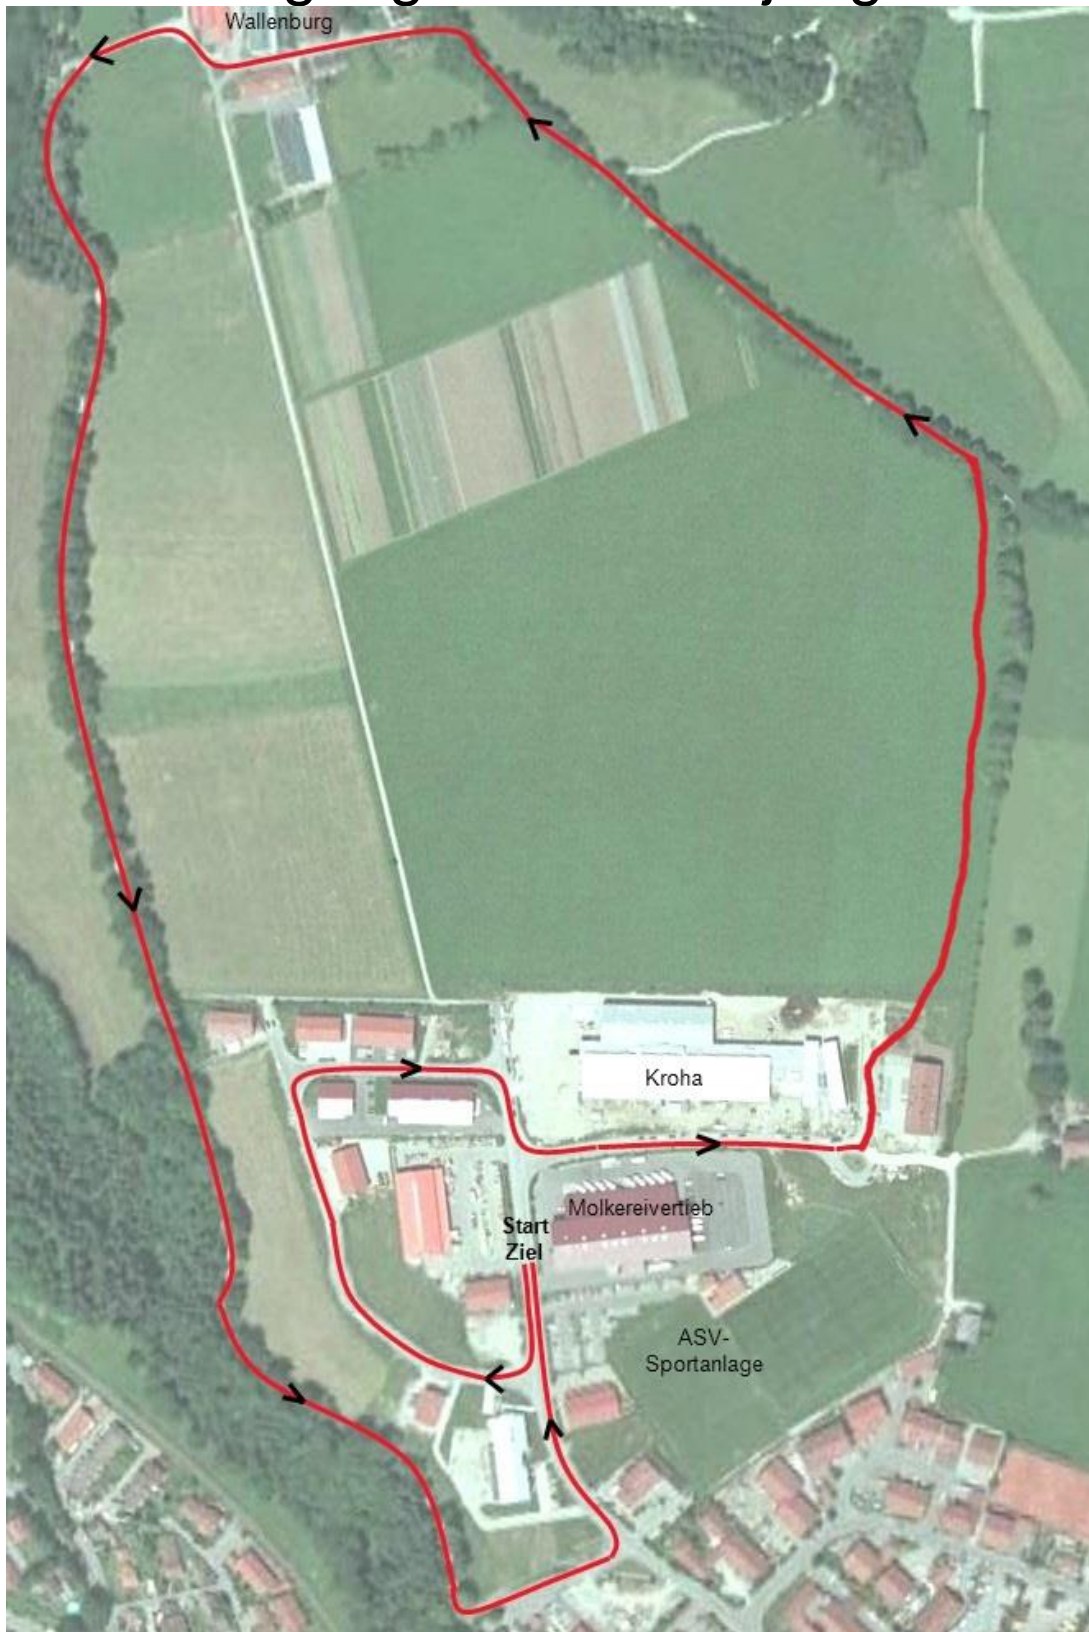

# Bambini

Radstrecke 2,7 km  
Jahrgänge 2011 und jünger

Miesbacher Schülertriathlon